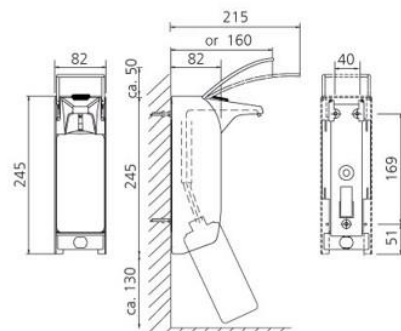

HDS 30 und HDS 33

HDS 30

Artikelnr. 2096

- Hergestellt aus Aluminium
- Betätigungshebel aus Edelstahl
- Mit Behälter
- Mit Kunststoffspender
- Zur Wandmontage

Gewicht ca. 0,4 kg

Maße H x T x B in mm

Ohne Bügel 244 x 83 x 82

Mit Bügel 270 x 153 x 82

HDS 33

Artikelnr. 2097

- Hergestellt aus Aluminium
- Betätigungshebel aus Edelstahl
- Mit Edelstahlpumpe
- Mit Behälter
- Zur Wandmontage
- Für 500 ml Flaschen

Gewicht ca. 0,7 kg

Verbrauchsmaterialien sind nicht im Lieferumfang enthalten.