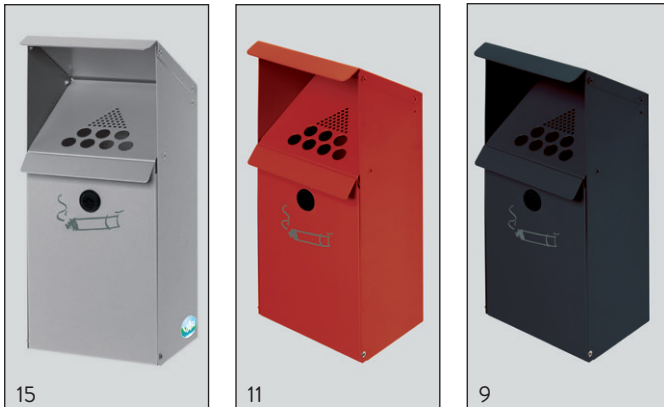

VAR SMOKE

WANDASCHER WH 41 UND WANDASCHER WH 41 MIT STANDFUSS

Großvolumiger Wandascher mit Schutzdach. Nutzinhalt ca. 3,7 Liter. Gefertigt aus verzinkten Stahlblechen und einer hochwertigen Pulverbeschichtung. Zur praktischen Entleerung wird der Aschekasten nach vorn aufgeklappt. Mit Schloss gesichert. Lieferung inkl. Montagematerial zur Wandbefestigung und Piktogramm-Aufklebern. Der Standfuß wird aus Stahlteilen gefertigt und ist schwarz (RAL 9005) pulverbeschichtet.

	WH 41	WH 41 MIT STANDFUSS
(RAL)	ART.-NR.	ART.-NR.
enzianblau (5010)	12051	12083
anthrazit (7021)	12052	12084
silber	12053	12085
moosgrün (6005)	12054	12086
rot (3000)	12056	12088
antik-silber	12057	12082