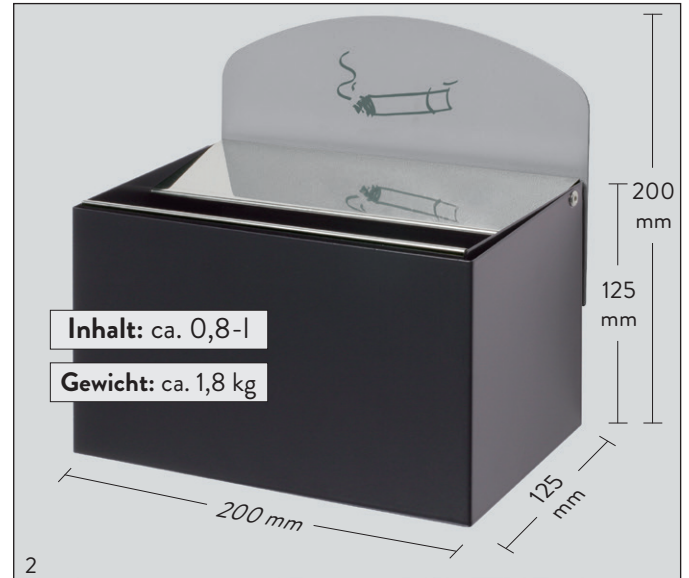

VAR SMOKE

WANDASCHER MIT SCHILD

Ausführung: Korpus und Schild aus verzinktem Stahlblech, pulverbeschichtet.

Einwurfblenden = Edelstahl, poliert. Aschereinsatz aus verzinktem Stahlblech. WH 51 zusätzlich mit Inneneinsatz aus verzinktem Stahlblech. Lieferung inkl. Montagematerial zur Wandbefestigung.

Wandascher WH 9, silber mit Schild und Aufklebern. Art.-Nr. 14761

Wandascher WH 13, anthrazit (7021) mit Schild und Aufklebern. Art.-Nr. 14841

Art.-Bezeichnung	(RAL)	weiß (9016)	rot (3000)	anthrazit (7021)	enzianblau (5010)	silber
WH 9	Art.-Nr.	14711	14721	14741	14781	14761
WH 13	Art.-Nr.	14811	14821	14841	14851	14861
WH 51	Art.-Nr.	14911	14921	14941	14951	14961

Schild in silber (RAL 9006) beschichtet.

Wandascher WH 51, rot (3000) mit Schild und Aufklebern. Art.-Nr. 14921