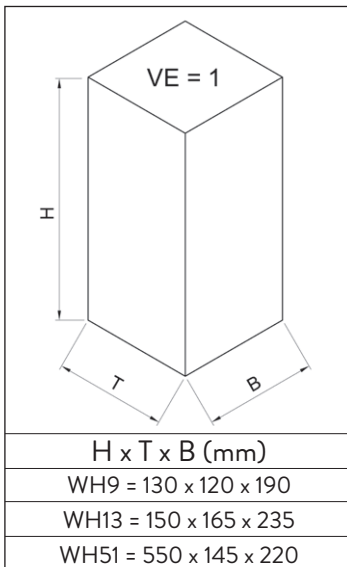

VAR SMOKE

WANDASCHER MIT SCHILD

Ausführung: Korpus und Schild aus verzinktem Stahlblech, pulverbeschichtet.

Einwurfblenden = Edelstahl, poliert. Aschereinsatz aus verzinktem Stahlblech. WH 51 zusätzlich mit Inneneinsatz aus verzinktem Stahlblech. Lieferung inkl. Montagematerial zur Wandbefestigung.

Wandascher WH 9, silber mit Schild und Aufklebern. Art.-Nr. 14761

Wandascher WH 13, anthrazit (7021) mit Schild und Aufklebern. Art.-Nr. 14841

Art.-Bezeichnung	(RAL)	weiß (9016)	rot (3000)	anthrazit (7021)	enzianblau (5010)	silber
WH 9	Art.-Nr.	14711	14721	14741	14781	14761
WH 13	Art.-Nr.	14811	14821	14841	14851	14861
WH 51	Art.-Nr.	14911	14921	14941	14951	14961

Schild in silber (RAL 9006) beschichtet.

Wandascher WH 51, rot (3000) mit Schild und Aufklebern. Art.-Nr. 14921