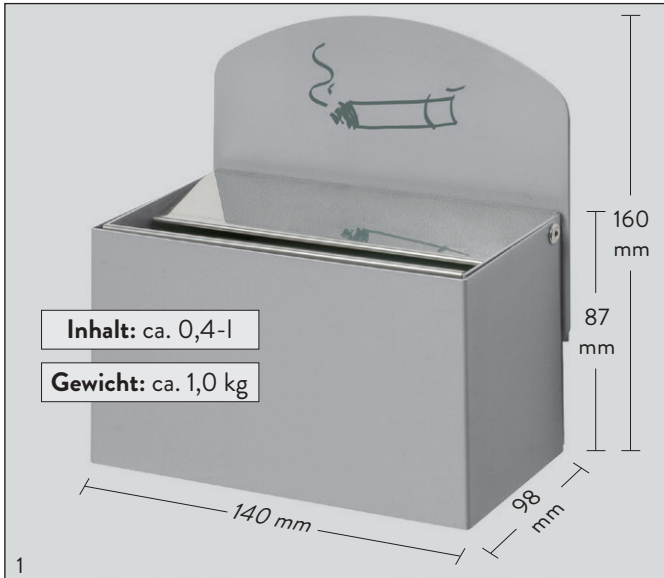

VAR SMOKE

WANDASCHER MIT SCHILD

Ausführung: Korpus und Schild aus verzinktem Stahlblech, pulverbeschichtet.

Einwurfblenden = Edelstahl, poliert. Aschereinsatz aus verzinktem Stahlblech. WH 51 zusätzlich mit Inneneinsatz aus verzinktem Stahlblech. Lieferung inkl. Montagematerial zur Wandbefestigung.

Wandascher WH 9, silber mit Schild und Aufklebern. Art.-Nr. 14761

Wandascher WH 13, anthrazit (7021) mit Schild und Aufklebern. Art.-Nr. 14841

Art.-Bezeichnung	(RAL)	weiß (9016)	rot (3000)	anthrazit (7021)	enzianblau (5010)	silber
WH 9	Art.-Nr.	14711	14721	14741	14781	14761
WH 13	Art.-Nr.	14811	14821	14841	14851	14861
WH 51	Art.-Nr.	14911	14921	14941	14951	14961

Schild in silber (RAL 9006) beschichtet.

Wandascher WH 51, rot (3000) mit Schild und Aufklebern. Art.-Nr. 14921