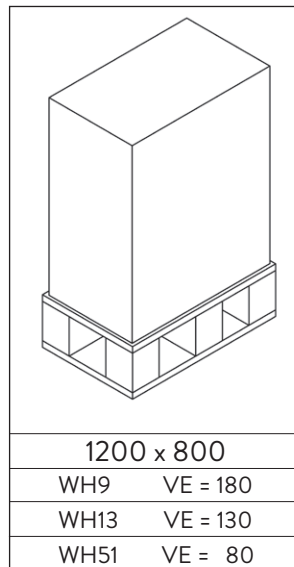

VAR SMOKE

WANDASCHER MIT SCHILD

Ausführung: Korpus und Schild aus verzinktem Stahlblech, pulverbeschichtet.

Einwurfblenden = Edelstahl, poliert. Aschereinsatz aus verzinktem Stahlblech. WH 51 zusätzlich mit Inneneinsatz aus verzinktem Stahlblech. Lieferung inkl. Montagematerial zur Wandbefestigung.

Wandascher WH 9, silber mit Schild und Aufklebern. Art.-Nr. 14761

Wandascher WH 13, anthrazit (7021) mit Schild und Aufklebern. Art.-Nr. 14841

Art.-Bezeichnung	(RAL)	weiß (9016)	rot (3000)	anthrazit (7021)	enzianblau (5010)	silber
WH 9	Art.-Nr.	14711	14721	14741	14781	14761
WH 13	Art.-Nr.	14811	14821	14841	14851	14861
WH 51	Art.-Nr.	14911	14921	14941	14951	14961

Schild in silber (RAL 9006) beschichtet.

Wandascher WH 51, rot (3000) mit Schild und Aufklebern. Art.-Nr. 14921