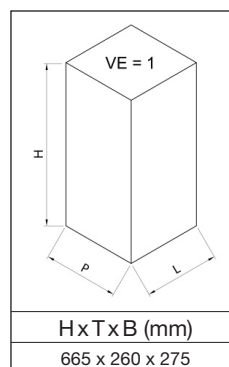

Abbildung: Ascher/Abfallsammler 4-fach Einwurf, antik-silber beschichtet, Art.-Nr. 15541 und Inneneinsatz, Art.-Nr. 15591