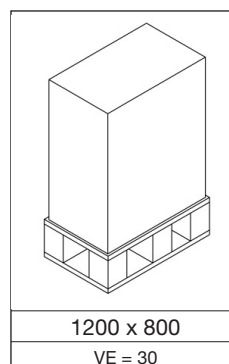

Ein verzinktes Sieb sowie Piktogramm-Aufkleber gehören zum Lieferumfang.

Farben (RAL)	Art.-Nr.
verkehrsweiß (9016)	1551
feuerrot (3000)	1552
anthrazit (7021)	1554
enzianblau (5010)	1555
silber	1557
antik-silber, Struktur	15541
Zubehör	Art.-Nr.
Quarz-Silbersand Verpackungseinheit 25 kg	1499
Inneneinsatz; Inhalt 22-l, aus verzinkten Stahlblech	15591
Lieferung kartonverpackt.	