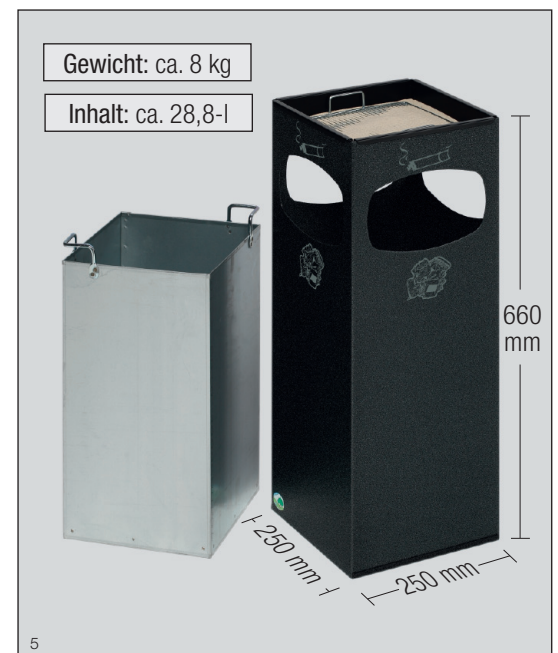

Ascher/Abfallsammler mit 4-fach Einwurf

Das benutzerfreundliche Gerät mit vier Einwurföffnungen, die von allen Seiten gut erreichbar sind.

Die Ascher/Abfallsammler 4-fach Einwurf werden aus verzinkten Stahlblechen gefertigt und sind – für einen optimalen Oberflächenschutz – pulverbeschichtet.

Ausgerüstet mit bodenschonendem Kantenschutz.

Die Lieferung erfolgt wahlweise in sechs Serienfarben.

Der bei allen Geräten schwarz beschichtete Aschereinsatz aus Stahlblech ist robust und unempfindlich.

Ein verzinktes Sieb sowie Piktogramm-Aufkleber gehören zum Lieferumfang.

Farben (RAL)	Art.-Nr.
verkehrsweiß (9016)	1551
feuerrot (3000)	1552
anthrazit (7021)	1554
enzianblau (5010)	1555
silber	1557
antik-silber, Struktur	15541
Zubehör	Art.-Nr.
Quarz-Silbersand Verpackungseinheit 25 kg	1499
Inneneinsatz; Inhalt 22-l, aus verzinkten Stahlblech	15591
Lieferung kartonverpackt.	

Abbildung: Ascher/Abfallsammler 4-fach Einwurf, antik-silber beschichtet, Art.-Nr. 15541 und Inneneinsatz, Art.-Nr. 15591