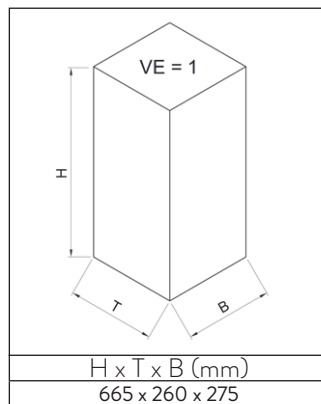

Ein verzinktes Sieb sowie Piktogramm-Aufkleber gehören zum Lieferumfang.

FARBE (RAL)	ARTIKEL-NR.
verkehrsweiß (9016)	1551
feuerrot (3000)	1552
anthrazit (7021)	1554
enzianblau (5010)	1555
silber	1557
antik-silber, Struktur	15541
ZUBEHÖR	ARTIKEL-NR.
Quarz-Silbersand Verpackungseinheit 25 kg	1499
Inneneinsatz; Inhalt 22-l, aus verzinkten Stahlblech	15992
Lieferung kartonverpackt.	