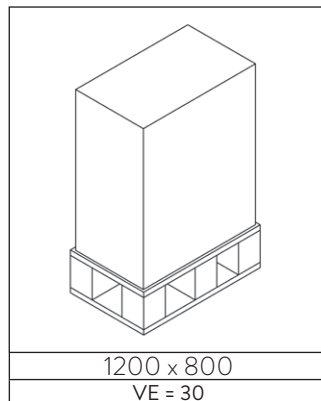

Ein verzinktes Sieb sowie Piktogramm-Aufkleber gehören zum Lieferumfang.

FARBE (RAL)	ARTIKEL-NR.
verkehrsweiß (9016)	1551
feuerrot (3000)	1552
anthrazit (7021)	1554
enzianblau (5010)	1555
silber	1557
antik-silber, Struktur	15541
ZUBEHÖR	ARTIKEL-NR.
Quarz-Silbersand Verpackungseinheit 25 kg	1499
Inneneinsatz; Inhalt 22-l, aus verzinkten Stahlblech	15992
Lieferung kartonverpackt.	