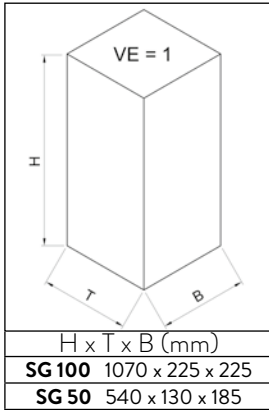

VAR SMOKE

ASCHER ALS STANDSÄULE ODER ALS ASCHER ZUR ROHR- ODER WANDBEFESTIGUNG

VAR STANDSÄULE SG 100

Gefertigt aus Edelstahl mit einer hochwertigen Struktur-Pulverbeschichtung in antik-silber oder deep-brown. Bodenplatte zum Aufdübeln. Mit Inneneinsatz aus Edelstahl (Inhalt ca. 4,2 l) und Zylinderdruckschloss (2 Schlüssel). Lieferung inkl. Montagematerial zur Bodenbefestigung.

ARTIKEL-NR.:	
antik-silber	40252
deep-brown	40253

VAR WANDASCHER SG 50, ROHR- ODER WANDBEFESTIGUNG

Gefertigt aus Edelstahl mit einer hochwertigen Struktur-Pulverbeschichtung in antik-silber oder deep-brown. Inhalt ca. 2,5 l. Ausgerüstet mit Dreikantschloss (1 Schlüssel). Praktische Entleerung im Bodenbereich (Schutzkappe entfernen, mit Schlüssel innenliegende Klappe entriegeln – Aschereste fallen nach unten heraus. Schlüssel abziehen – innenliegende Klappe schließt selbsttätig.) Lieferung inkl. Montagematerial zur Rohr- oder Wandbefestigung.