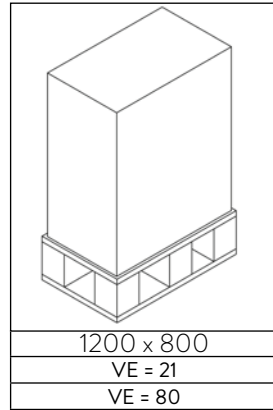

VAR SMOKE

ASCHER ALS STANDSÄULE ODER ALS ASCHER ZUR ROHR- ODER WANDBEFESTIGUNG

VAR STANDSÄULE SG 100

Gefertigt aus Edelstahl mit einer hochwertigen Struktur-Pulverbeschichtung in antik-silber oder deep-brown. Bodenplatte zum Aufdübeln. Mit Inneneinsatz aus Edelstahl (Inhalt ca. 4,2 l) und Zylinderdruckschloss (2 Schlüssel). Lieferung inkl. Montagematerial zur Bodenbefestigung.

ARTIKEL-NR.:	
antik-silber	40252
deep-brown	40253

VAR WANDASCHER SG 50, ROHR- ODER WANDBEFESTIGUNG

Gefertigt aus Edelstahl mit einer hochwertigen Struktur-Pulverbeschichtung in antik-silber oder deep-brown. Inhalt ca. 2,5 l. Ausgerüstet mit Dreikantschloss (1 Schlüssel). Praktische Entleerung im Bodenbereich (Schutzkappe entfernen, mit Schlüssel innenliegende Klappe entriegeln – Aschereste fallen nach unten heraus. Schlüssel abziehen – innenliegende Klappe schließt selbsttätig.) Lieferung inkl. Montagematerial zur Rohr- oder Wandbefestigung.