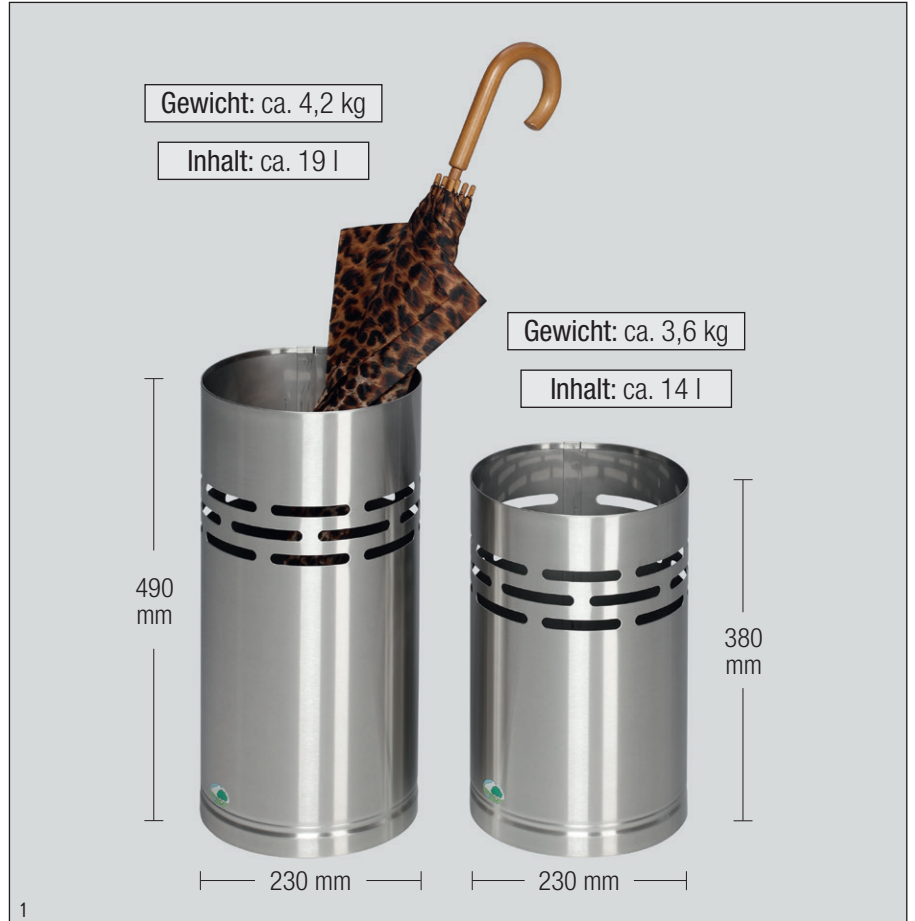

SCHIRMSTÄNDER UND PASSENDER PAPIERKORB MIT ATTRAKTIVER STANZUNG

**Schirmständer H 49**

Gefertigt aus hochwertigen Edelstahlblechen mit attraktiver Stanzung. Edelstahl matt gebürstet. Ausgerüstet mit entnehmbarer Wasserschale aus Kunststoff.

**Artikel-Nr. 43700**

**Papierkorb H 38**

Gefertigt aus hochwertigen Edelstahlblechen mit attraktiver Stanzung. Edelstahl matt gebürstet.

**Artikel-Nr. 43701**

Lieferung einzeln. Im Karton verpackt.

Abb.:  
Schirmständer (43700)  
und Papierkorb (43701)