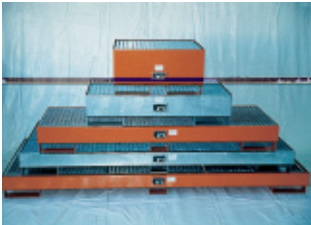

2 Opvangbak voor 1, 2, 4, 8, of 10 200 ltr. Vaten

- Gevarenklasse K1, K2, K3 & B
- Geaudit volgens WHG 19
- Bauart gecertificeerd
- TUV gecertificeerd
- Thermisch verzinkt staal
- Poeder gecoat in oranje
- Z-profiel als roostersteun
- Stapelbaar