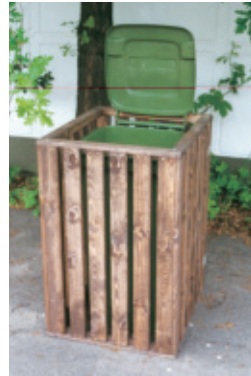

7 Weerbestendige houten containerbak

- Weerbestendig hout
- Afsluitbare deur tegen diefstal
- 120 & 240 ltr. Containers
- Bouwpakket